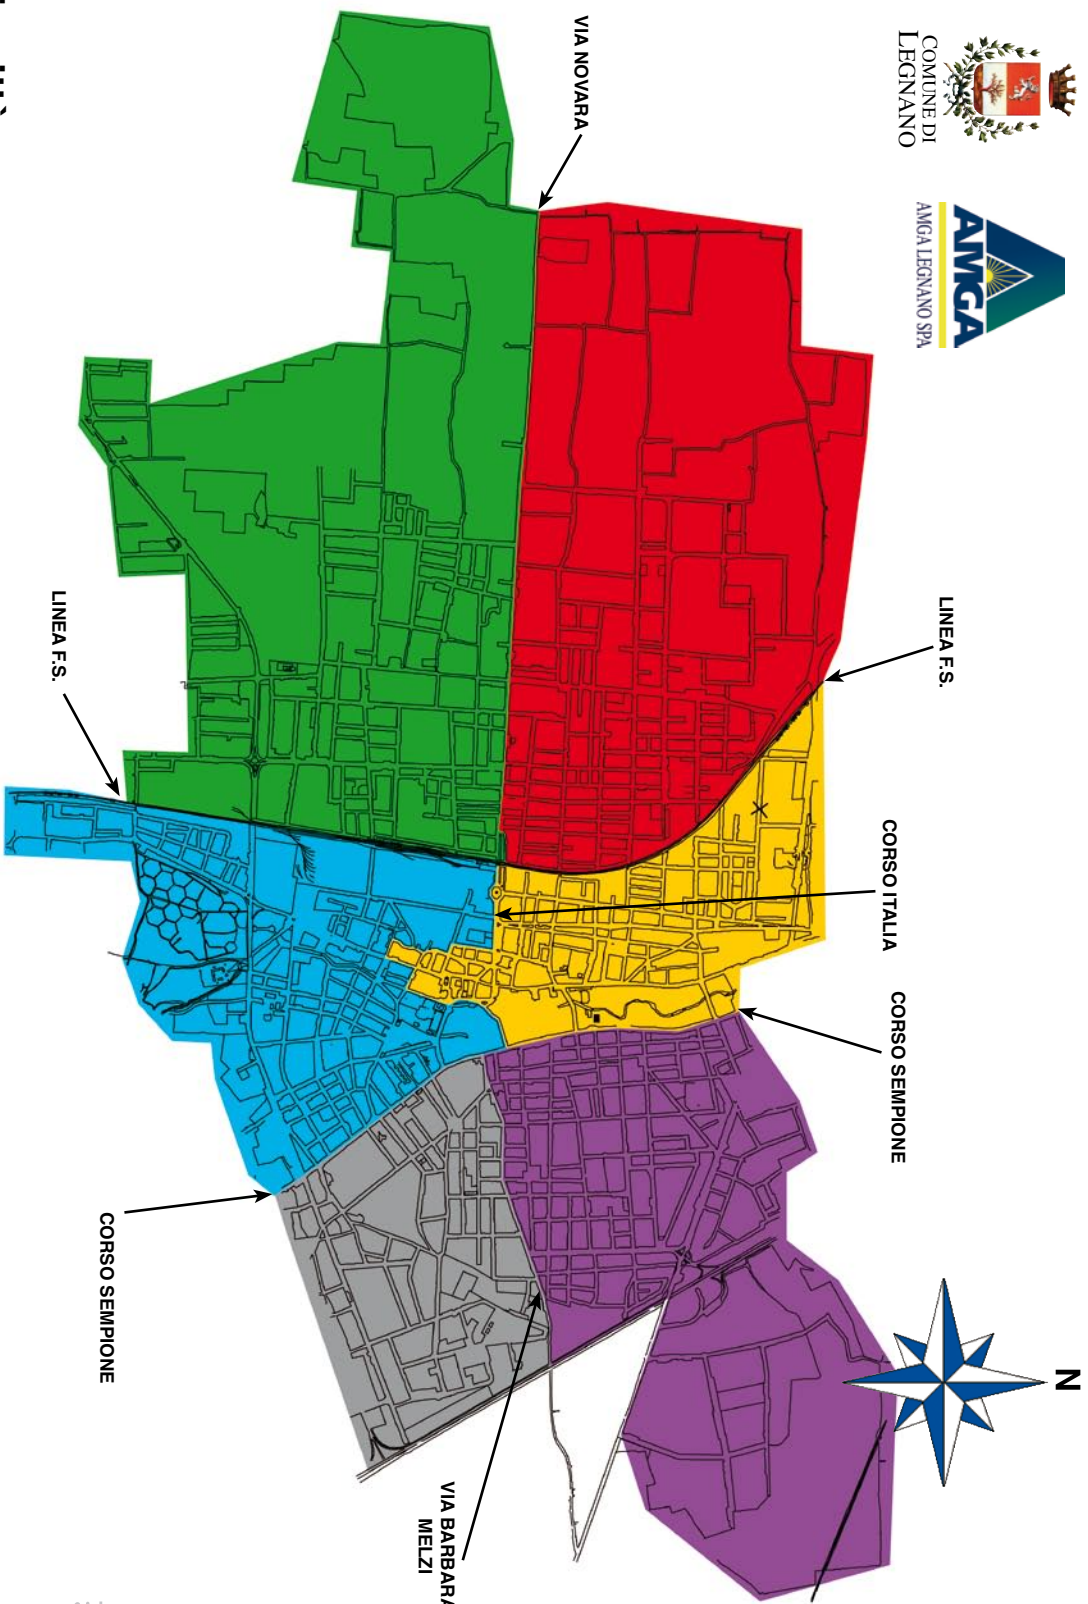

Con il sistema PORTA A PORTA i rifiuti verranno prelevati direttamente dagli operatori di AMGA a partire dalle 06.00 del giorno previsto per il ritiro: basterà posizionare i sacchi e/o i contenitori fuori casa, in un luogo visibile, dopo le 21.00 del giorno precedente.

Se il giorno di raccolta coincide con una festività, il servizio sarà effettuato il primo giorno utile successivo. Nel caso di due giorni festivi infrasettimanali consecutivi, limitatamente al primo giorno festivo, la raccolta sarà anticipata al primo giorno lavorativo precedente (es: lunedì e martedì festivi: la raccolta del lunedì verrà anticipata a sabato, la raccolta del martedì verrà posticipata a mercoledì).

● **OLTRESTAZIONE 1**

● **OLTRESTAZIONE 2**

● **CENTRO 3**

● **CENTRO 4**

● **OLTRESEMPIONE 5**

● **OLTRESEMPIONE 6**

La raccolta differenziata in città:

ZONA	Rifiuto solido indifferenziato	Umido organico	Imballaggi in plastica	Carta e cartone	Vetro e Lattine
Oltrestazione 1	lunedì	lunedì-giovedì	giovedì	venerdì	venerdì
Oltrestazione 2	mercoledì	mercoledì-sabato	sabato	martedì	martedì
Centro 3	venerdì	martedì-venerdì	martedì	mercoledì	mercoledì
Centro 4	martedì	martedì-venerdì	venerdì	giovedì	giovedì
Oltresempione 5	giovedì	lunedì-giovedì	lunedì	sabato	sabato
Oltresempione 6	sabato	mercoledì-sabato	mercoledì	lunedì	lunedì