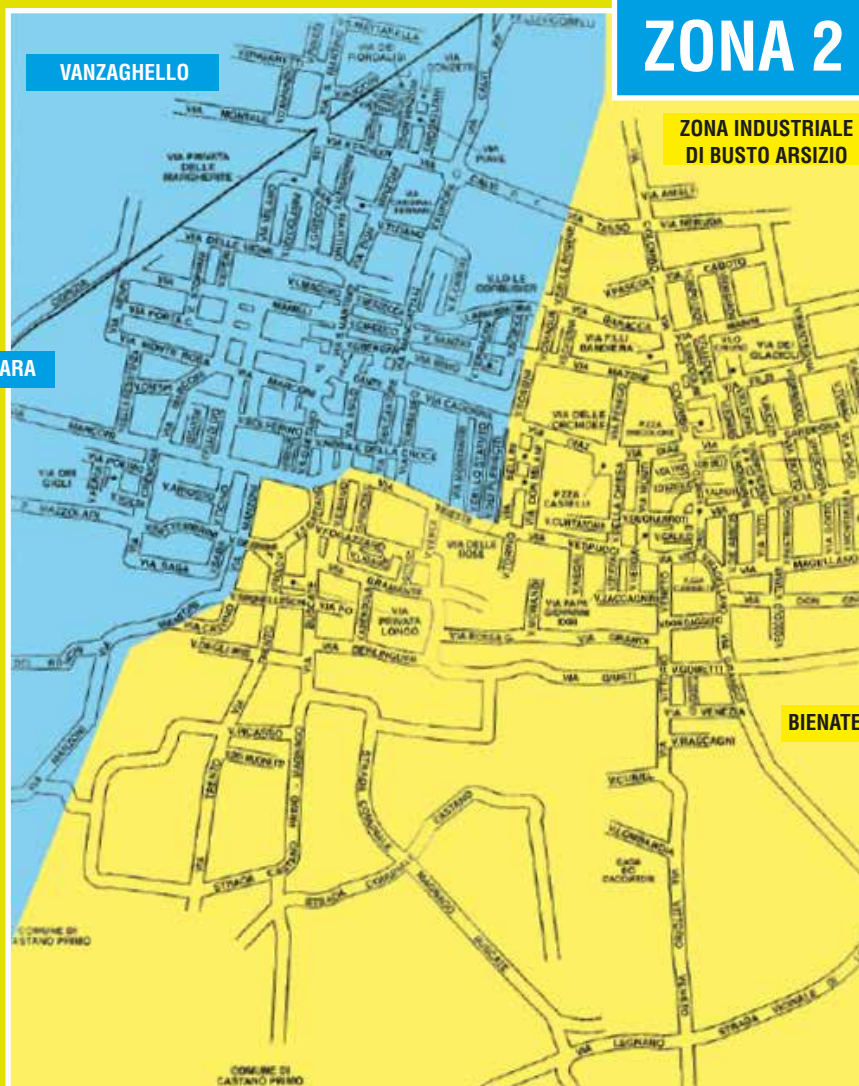

ZONA 2 AZZURRA

TIPOLOGIE

Esporre i rifiuti fuori casa dopo le ore 18,00 del giorno precedente stabilito per il ritiro ed entro le ore 6,00 del giorno di raccolta. Se il giorno di raccolta coincide con una festività, il servizio sarà effettuato il primo giorno lavorativo successivo. Nel caso di due giorni festivi consecutivi e infrasettimanali, come Natale e S. Stefano, la raccolta della prima festività avverrà il giorno antecedente la festa, mentre la raccolta della seconda festività sarà posticipata al giorno successivo (ad esempio il rifiuto del 25/12 sarà ritirato il 24/12, quello di S. Stefano sarà ritirato il 27/12).