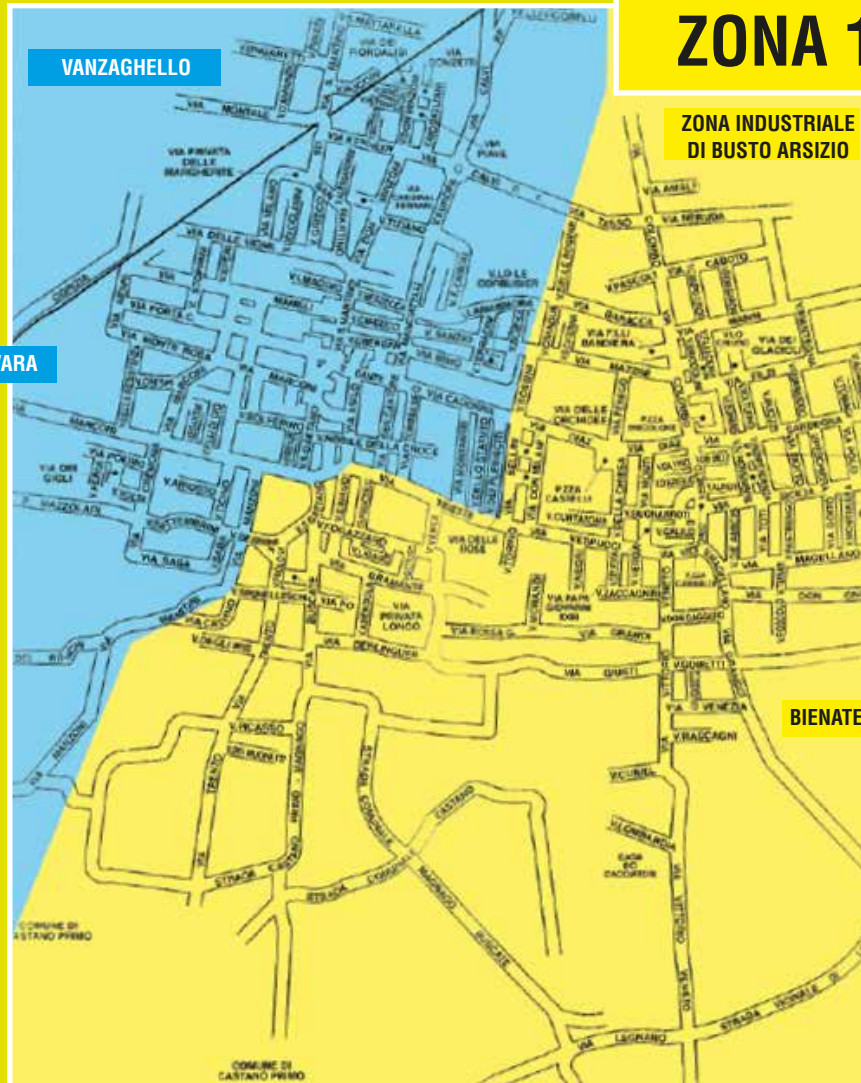

ZONA 1 GIALLA

TIPOLOGIE

Esporre i rifiuti fuori casa dopo le ore 18,00 del giorno precedente stabilito per il ritiro ed entro le ore 6.00 del giorno di raccolta. Se il giorno di raccolta coincide con una festività, il servizio sarà effettuato il primo giorno lavorativo successivo. Nel caso di due giorni festivi consecutivi e infrasettimanali, come Natale e S.Stefano, la raccolta della prima festività avverrà il giorno antecedente la festa, mentre la raccolta della seconda festività sarà posticipata al giorno successivo (ad esempio il rifiuto del 25/12 sarà ritirato il 24/12, quello di S.Stefano sarà ritirato il 27/12).