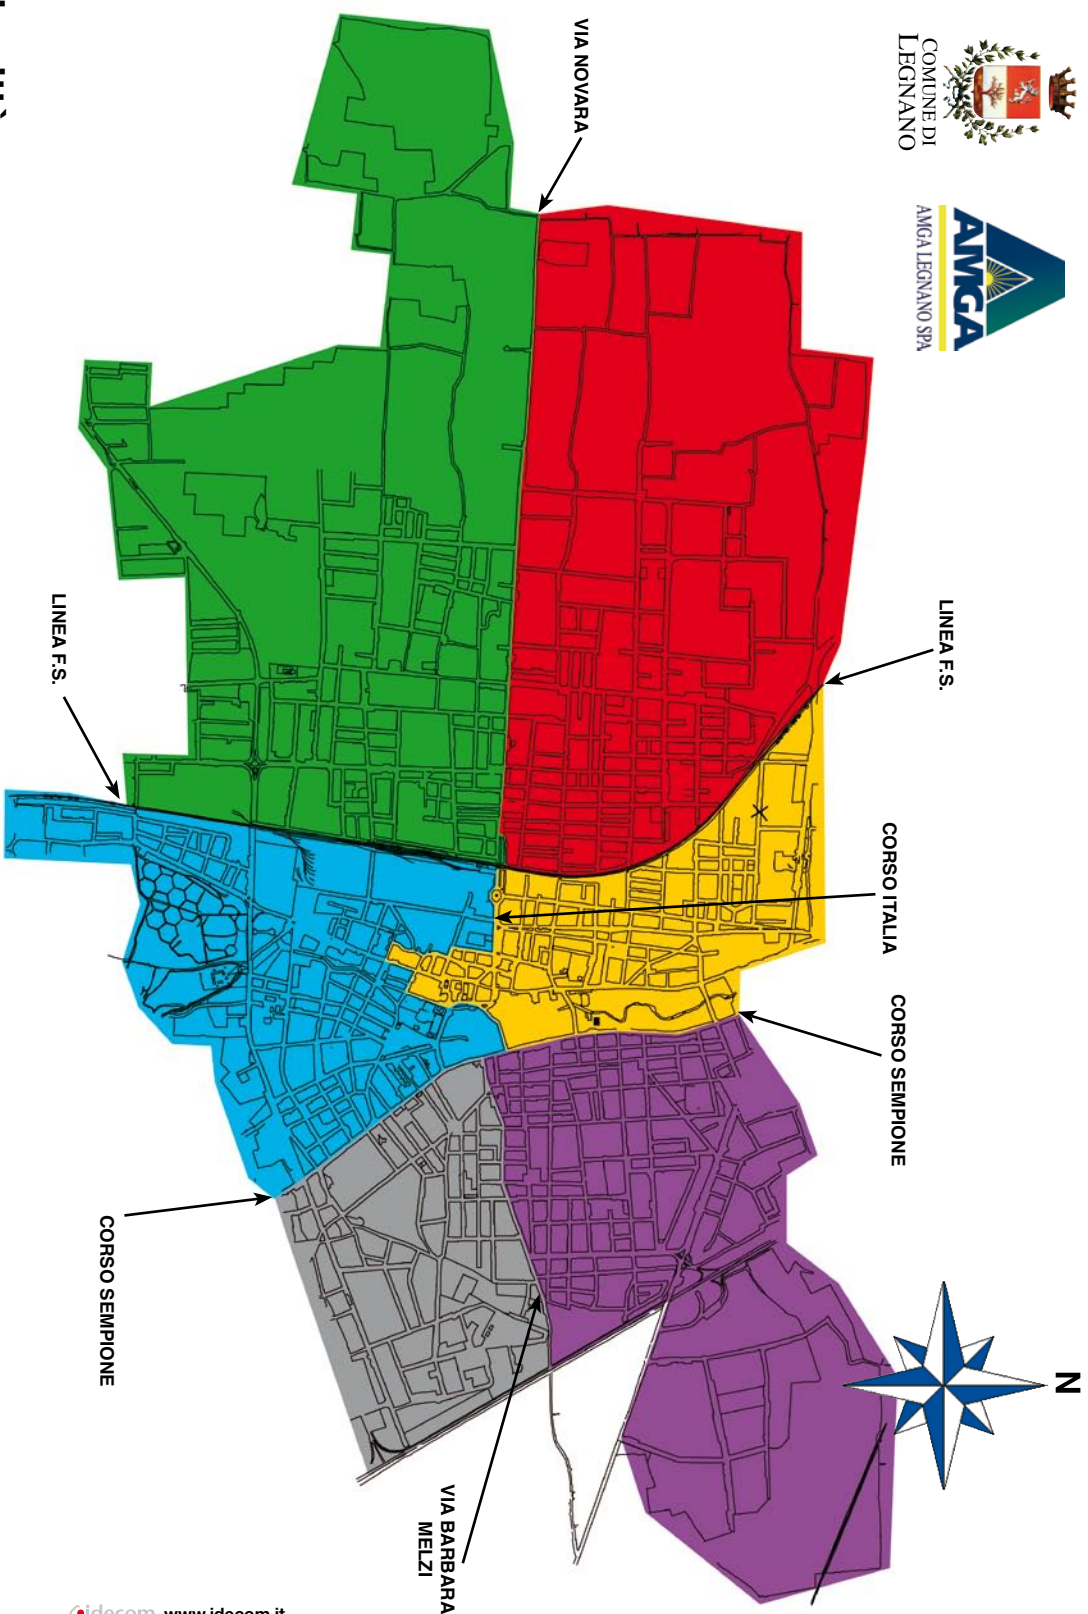

Se il giorno di raccolta coincide con una festività, il servizio sarà effettuato il primo giorno utile successivo. Nel caso di due giorni festivi infrasettimanali consecutivi, limitatamente al primo giorno festivo, la raccolta sarà anticipata al primo giorno lavorativo precedente (es: lunedì e martedì festivi: la raccolta del lunedì verrà anticipata a sabato, la raccolta del martedì verrà posticipata a mercoledì).

● **OLTRESTAZIONE 1**

INIZIO NUOVO SISTEMA
DI RACCOLTA:
2 MAGGIO 2005

● **OLTRESTAZIONE 2**

INIZIO NUOVO SISTEMA
DI RACCOLTA:
2 MAGGIO 2005

● **CENTRO 3**

INIZIO NUOVO SISTEMA
DI RACCOLTA:
9 MAGGIO 2005

● **CENTRO 4**

INIZIO NUOVO SISTEMA
DI RACCOLTA:
9 MAGGIO 2005

● **OLTRESEMPIONE 5**

INIZIO NUOVO SISTEMA
DI RACCOLTA:
16 MAGGIO 2005

● **OLTRESEMPIONE 6**

INIZIO NUOVO SISTEMA
DI RACCOLTA:
16 MAGGIO 2005

La raccolta differenziata in città:

ZONA	Rifiuto solido indifferenziato	Umido organico	Imballaggi in plastica	Carta e cartone	Vetro e Lattine
Oltrestazione 1	lunedì	lunedì-giovedì	giovedì	venerdì	venerdì
Oltrestazione 2	mercoledì	mercoledì-sabato	sabato	martedì	martedì
Centro 3	venerdì	martedì-venerdì	martedì	mercoledì	mercoledì
Centro 4	martedì	martedì-venerdì	venerdì	giovedì	giovedì
Oltresempione 5	giovedì	lunedì-giovedì	lunedì	sabato	sabato
Oltresempione 6	sabato	mercoledì-sabato	mercoledì	lunedì	lunedì